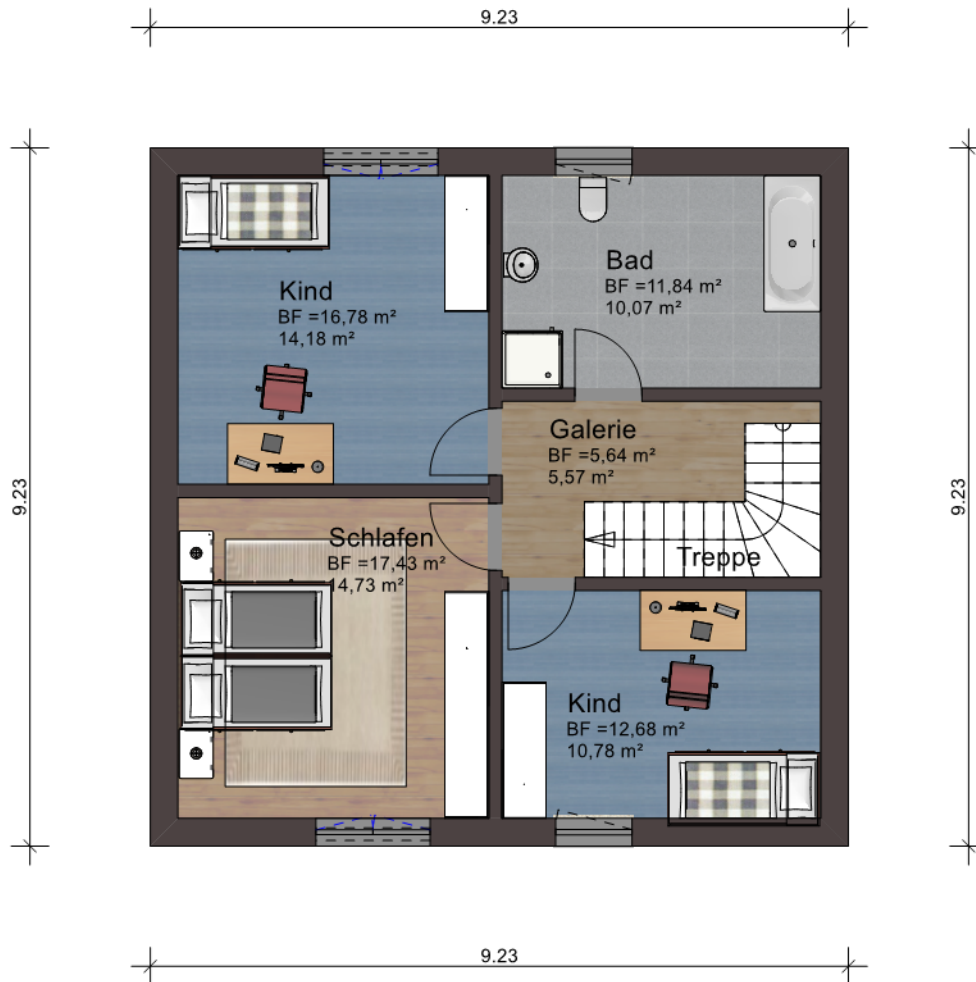

NUTZFLÄCHEN

Bad	11,84	m ²
Galerie	5,64	m ²
Kind	12,68	m ²
Kind	16,78	m ²
Schlafen	17,43	m ²

Summe Dachgeschoss 64,37 m²

Unterschrift Bauherren

Datum: _____

® mira-haus