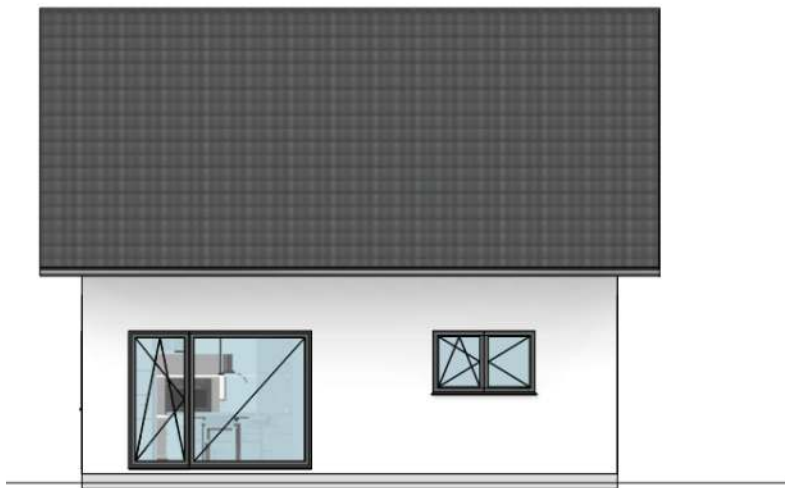

Außenmaße	9,47 m x 8,68 m
Nutzfläche	133 m ²
Kniestock	1,00 m
Dachform	Satteldach 42°

Grundrissänderungen, Erker, Gauben, Anbauten möglich.

Siehe homepage: www.mira-haus.de
 Massivhaus - Haus Rubin

Home-page: www.mira-haus.de
Email: mira-haus@online.de
Telefon: 08334-988381