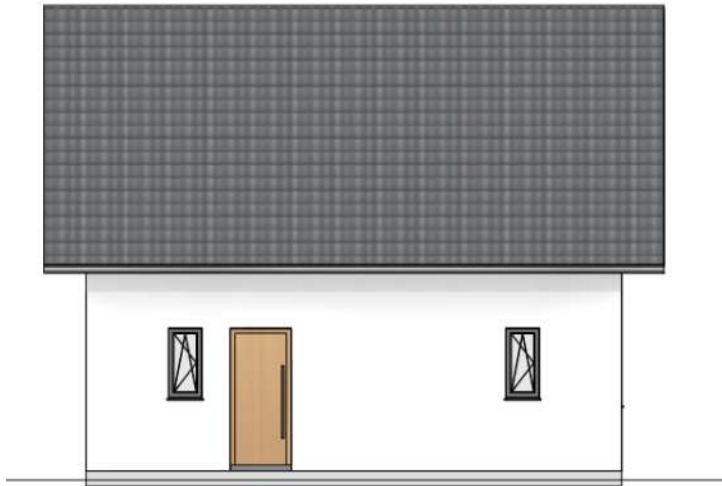

Außenmaße	9,47 m x 8,68 m
Nutzfläche	133 m ²
Kniestock	1,00 m
Dachform	Satteldach 42°

Grundrissänderungen, Erker, Gauben, Anbauten möglich.

Siehe homepage: www.mira-haus.de
 Massivhaus - Haus Rubin

Home-page: www.mira-haus.de
Email: mira-haus@online.de
Telefon: 08334-988381