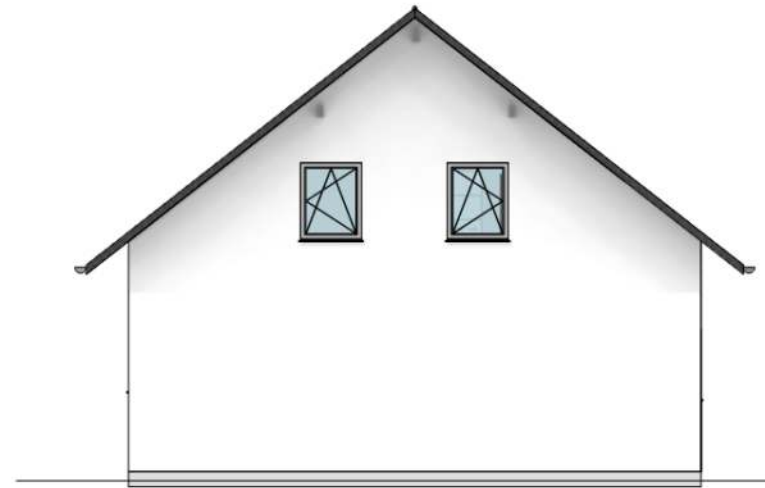

Außenmaße	9,47 m x 8,68 m
Nutzfläche	133 m ²
Kniestock	1,00 m
Dachform	Satteldach 42°

Grundrissänderungen, Erker, Gauben, Anbauten möglich.

Siehe homepage: www.mira-haus.de
 Massivhaus - Haus Rubin

Home-page: www.mira-haus.de
Email: mira-haus@online.de
Telefon: 08334-988381