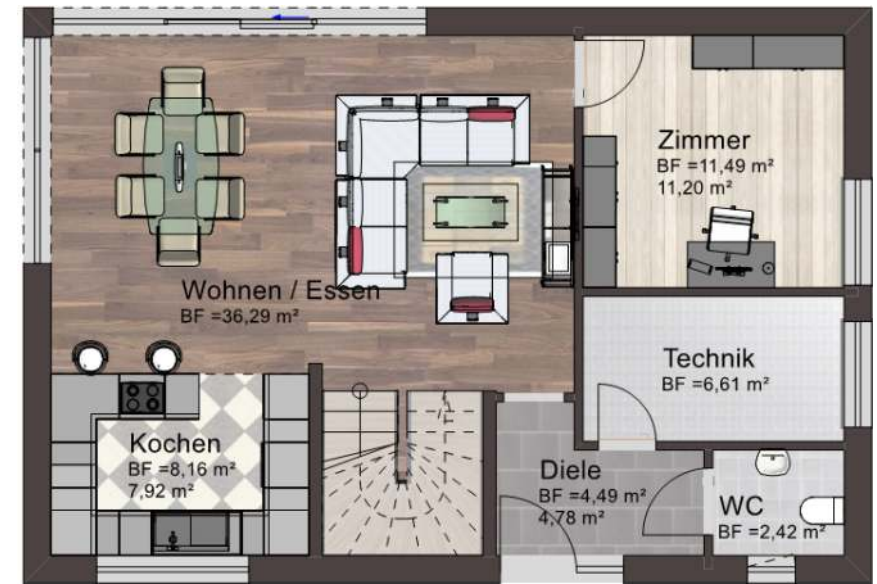

Pearl 135 - 32 - 180 - M

- Schlüsselfertig
(Malerarbeiten und Bodenbeläge in Eigenleistung)
- Architektenkosten
- Baggerarbeiten
- Bodengrundgutachten
- Bauherrenhaftpflichtversicherung
- Bauleistungsversicherung
- Bauzeitgarantie
- 36,5 cm Ziegel
- Zimmermanns-mässiger-Dachstuhl
- unabhängiger Bauleiter
- Blower - Door - Test

- Heizung
Luft - Wasser - Wärmepumpe
Fußbodenheizung im EG u. DG
- Komfort - Bad und Gäste-WC
- inkl. sanitäre Einrichtung
- hochwertige Fliesen m² a 30,-€ in Küche - Bad - WC und Eingangsbereich
- Buche - Vollholztreppe vom Erdgeschoss ins Dachgeschoss
- hochwertige Innentüren
- 3-fach Thermoverglasung
- Fenster inkl. Rollläden

Außenmaße	11,20 m x 7,60 m
Nutzfläche	133 m ²
Kniestock	1,80 m
Dachform	Satteldach 32°

Grundrissänderungen, Erker, Gauben, Anbauten möglich.

Siehe homepage: www.mira-haus.de
Massivhaus - Haus Rubin

Pearl - 135 - 32 - 180 - M