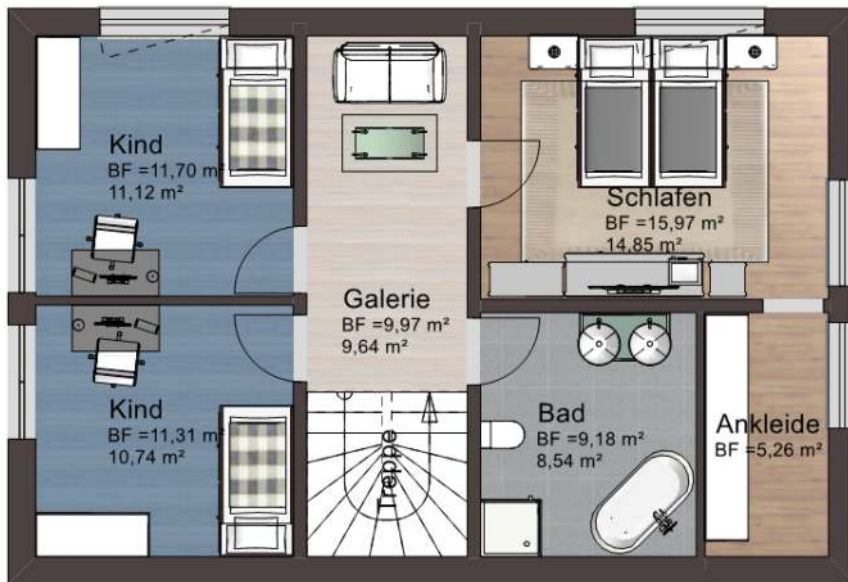

Pearl 135 - 32 - 180 - M

- Schlüsselfertig
(Malerarbeiten und Bodenbeläge in Eigenleistung)
- Architektenkosten
- Baggerarbeiten
- Bodengrundgutachten
- Bauherrenhaftpflichtversicherung
- Bauleistungsversicherung
- Bauzeitgarantie
- 36,5 cm Ziegel
- Zimmermanns-mässiger-Dachstuhl
- unabhängiger Bauleiter
- Blower - Door - Test

- Heizung
Luft - Wasser - Wärmepumpe
Fußbodenheizung im EG u. DG
- Komfort - Bad und Gäste-WC
- inkl. sanitäre Einrichtung
- hochwertige Fliesen m² a 30,-€ in Küche - Bad - WC und Eingangsbereich
- Buche - Vollholztreppe vom Erdgeschoss ins Dachgeschoss
- hochwertige Innentüren
- 3-fach Thermoverglasung
- Fenster inkl. Rollläden

Email: mira-haus@online.de
Tel.: 08334-988381

Pearl - 135 - 32 - 180 - M

Haus mit Bodenplatte
Fenster und Fenstertüren in weiß (Standard)
Fenstergröße wie abgebildet

Schlüsselfertig (Malerarbeiten und Bodenbeläge in Eigenleistung)

Außenmaße	11,20 m x 7,60 m
Nutzfläche	133 m ²
Kniestock	1,80 m
Dachform	Satteldach 32°

Grundrissänderungen, Erker, Gauben, Anbauten möglich.

Siehe homepage: www.mira-haus.de
Massivhaus - Haus Rubin

Pearl - 135 - 32 - 180 - M