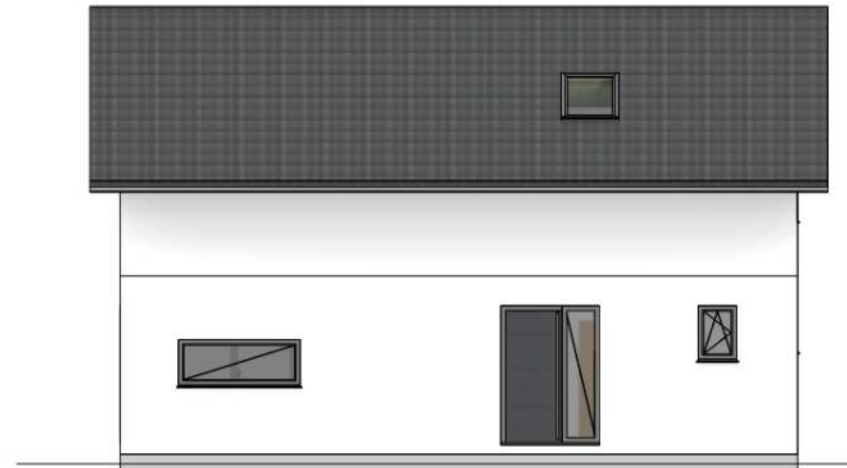

Email: mira-haus@online.de
Tel.: 08334-988381

Pearl - 135 - 32 - 180 - M

Haus mit Bodenplatte
Fenster und Fenstertüren in weiß (Standard)
Fenstergröße wie abgebildet

Schlüsselfertig (Malerarbeiten und Bodenbeläge in Eigenleistung)

Außenmaße	11,20 m x 7,60 m
Nutzfläche	133 m ²
Kniestock	1,80 m
Dachform	Satteldach 32°

Grundrissänderungen, Erker, Gauben, Anbauten möglich.

Siehe homepage: www.mira-haus.de
Massivhaus - Haus Rubin

Pearl - 135 - 32 - 180 - M