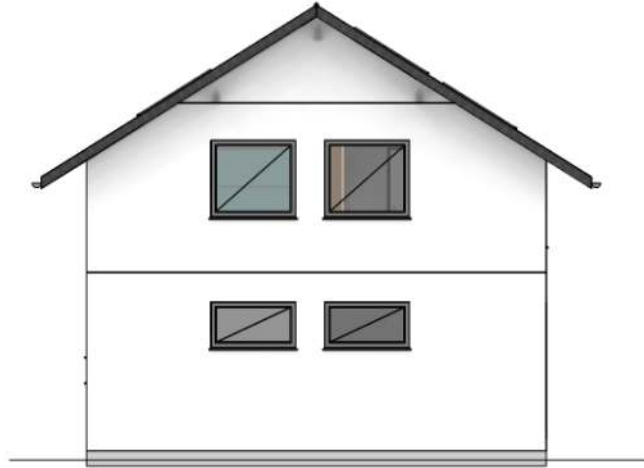

Pearl 135 - 32 - 180 - M

- Schlüsselfertig
(Malerarbeiten und Bodenbeläge in Eigenleistung)
- Architektenkosten
- Baggerarbeiten
- Bodengrundgutachten
- Bauherrenhaftpflichtversicherung
- Bauleistungsversicherung
- Bauzeitgarantie
- 36,5 cm Ziegel
- Zimmermanns-mässiger-Dachstuhl
- unabhängiger Bauleiter
- Blower - Door - Test

- Heizung
Luft - Wasser - Wärmepumpe
Fußbodenheizung im EG u. DG
- Komfort - Bad und Gäste-WC
- inkl. sanitäre Einrichtung
- hochwertige Fliesen m² a 30,-€ in Küche - Bad - WC und Eingangsbereich
- Buche - Vollholztreppe vom Erdgeschoss ins Dachgeschoss
- hochwertige Innentüren
- 3-fach Thermoverglasung
- Fenster inkl. Rollläden

Email: mira-haus@online.de
Tel.: 08334-988381

Pearl - 135 - 32 - 180 - M

Haus mit Bodenplatte
Fenster und Fenstertüren in weiß (Standard)
Fenstergröße wie abgebildet

Schlüsselfertig (Malerarbeiten und Bodenbeläge in Eigenleistung)

Außenmaße	11,20 m x 7,60 m
Nutzfläche	133 m ²
Kniestock	1,80 m
Dachform	Satteldach 32°

Grundrissänderungen, Erker, Gauben, Anbauten möglich.

Siehe homepage: www.mira-haus.de
Massivhaus - Haus Rubin

Pearl - 135 - 32 - 180 - M