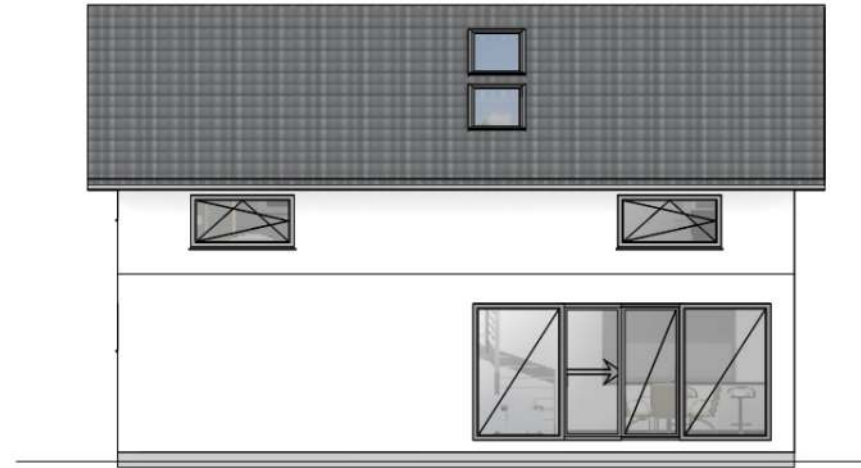

Email: mira-haus@online.de
Tel.: 08334-988381

Pearl - 135 - 32 - 180 - M

Haus mit Bodenplatte
Fenster und Fenstertüren in weiß (Standard)
Fenstergröße wie abgebildet

Schlüsselfertig (Malerarbeiten und Bodenbeläge in Eigenleistung)

Außenmaße	11,20 m x 7,60 m
Nutzfläche	133 m ²
Kniestock	1,80 m
Dachform	Satteldach 32°

Grundrissänderungen, Erker, Gauben, Anbauten möglich.

Siehe homepage: www.mira-haus.de
Massivhaus - Haus Rubin

Pearl - 135 - 32 - 180 - M