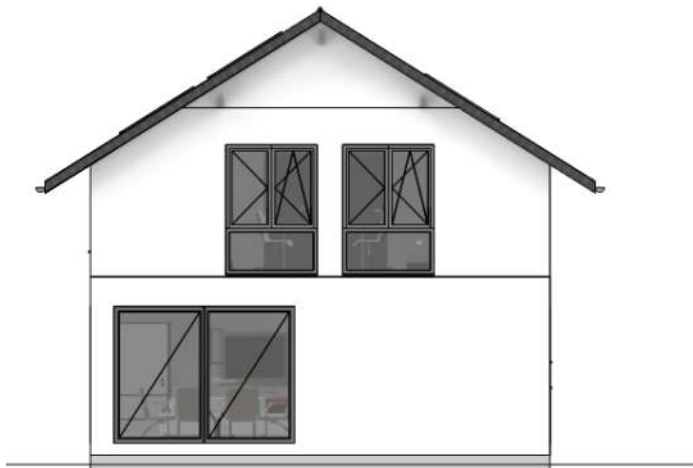

Pearl 135 - 32 - 180 - M

- Schlüsselfertig
(Malerarbeiten und Bodenbeläge in Eigenleistung)
- Architektenkosten
- Baggerarbeiten
- Bodengrundgutachten
- Bauherrenhaftpflichtversicherung
- Bauleistungsversicherung
- Bauzeitgarantie
- 36,5 cm Ziegel
- Zimmermanns-mässiger-Dachstuhl
- unabhängiger Bauleiter
- Blower - Door - Test

- Heizung
Luft - Wasser - Wärmepumpe
Fußbodenheizung im EG u. DG
- Komfort - Bad und Gäste-WC
- inkl. sanitäre Einrichtung
- hochwertige Fliesen m² a 30,-€ in Küche - Bad - WC und Eingangsbereich
- Buche - Vollholztreppe vom Erdgeschoss ins Dachgeschoss
- hochwertige Innentüren
- 3-fach Thermoverglasung
- Fenster inkl. Rollläden

Email: mira-haus@online.de
Tel.: 08334-988381

Pearl - 135 - 32 - 180 - M

Haus mit Bodenplatte
Fenster und Fenstertüren in weiß (Standard)
Fenstergröße wie abgebildet

Schlüsselfertig (Malerarbeiten und Bodenbeläge in Eigenleistung)

Außenmaße	11,20 m x 7,60 m
Nutzfläche	133 m ²
Kniestock	1,80 m
Dachform	Satteldach 32°

Grundrissänderungen, Erker, Gauben, Anbauten möglich.

Siehe homepage: www.mira-haus.de
Massivhaus - Haus Rubin

Pearl - 135 - 32 - 180 - M