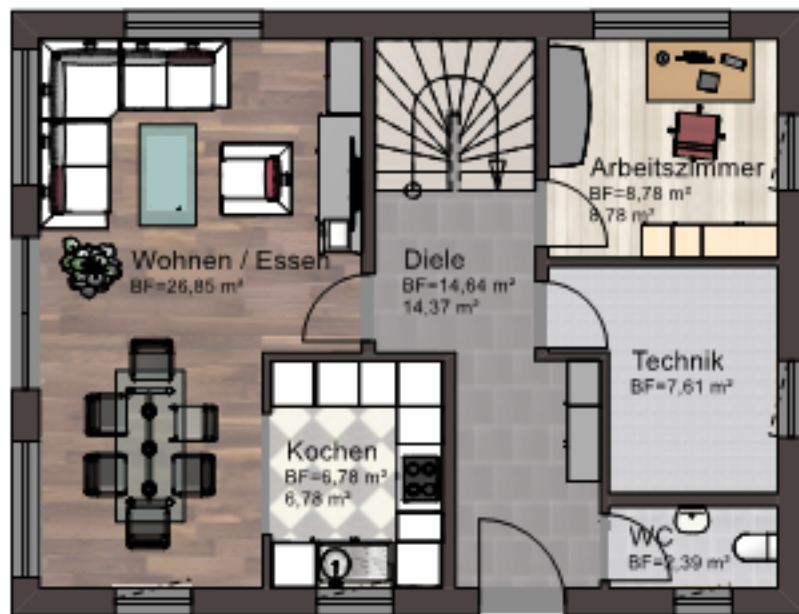

10.49

7.99

7.99

10.49

## NUTZFLÄCHEN

Arbeitszimmer	8,78	m <sup>2</sup>
Diele	14,64	m <sup>2</sup>
Kochen	6,78	m <sup>2</sup>
Technik	7,61	m <sup>2</sup>
WC	2,39	m <sup>2</sup>
Wohnen / Essen	26,85	m <sup>2</sup>

**Summe Erdgeschoss 67,05 m<sup>2</sup>**