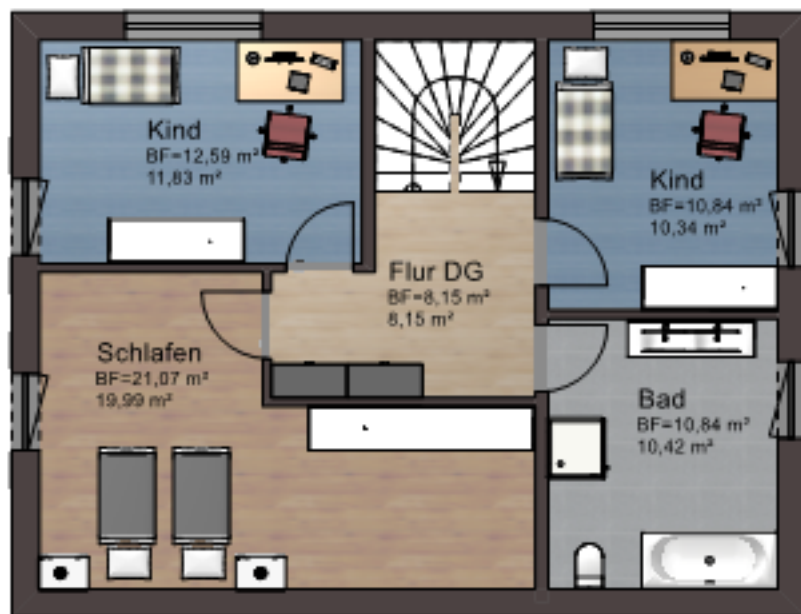

10.49

7.98

7.99

10.49

NUTZFLÄCHEN

Bad	10,84	m ²
Flur DG	12,28	m ²
Kind	12,59	m ²
Kind	10,84	m ²
Schlafen	21,07	m ²
Summe Dachgeschoss	67,61	m²