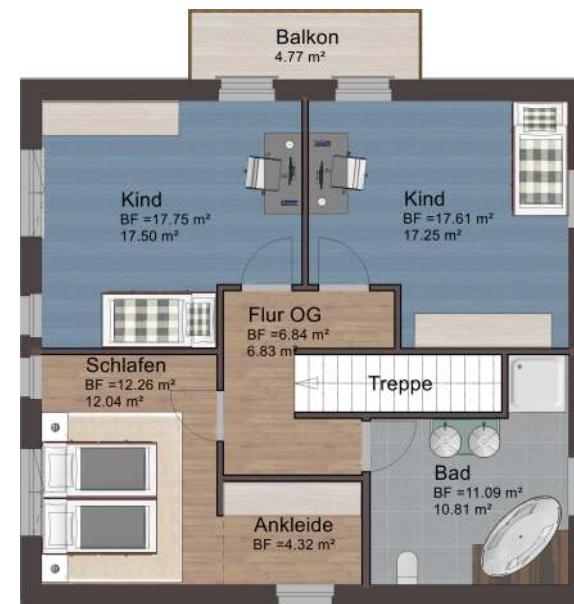

- Schlüsselfertig (Malerarbeiten und Bodenbeläge in Eigenleistung)
- Architektenkosten
- Baggerarbeiten
- Bodengrundgutachten
- Bauherrenhaftpflichtversicherung
- Bauleistungsversicherung
- Bauzeitgarantie
- 36,5 cm Ziegel
- Zimmermanns-mässiger-Dachstuhl
- unabhängiger Bauleiter
- Blower - Door - Test

- Heizung
  Luft - Wasser - Wärmepumpe
  Fußbodenheizung im EG u. DG
- Komfort - Bad und Gäste-WC
- inkl. sanitäre Einrichtung
- hochwertige Fliesen m² a 30,-€ in Küche - Bad - WC und Eingangsbereich
- Buche - Vollholztreppe vom Erdgeschoss ins Dachgeschoss
- hochwertige Innentüren
- 3-fach Thermoverglasung
- Fenster inkl. Rollläden

Email: mira-haus@online.de
Tel.: 08334-988381

Sizilien

Haus mit Bodenplatte
Fenster und Fenstertüren in weiß (Standard)
Fenstergröße wie abgebildet

Schlüsselfertig (Malerarbeiten und Bodenbeläge in Eigenleistung)

Außenmaße	10,36 m x 9,86 m
Nutzfläche	153 m²
Kniestock	Vollgeschoss
Dachform	Walmdach 22°

Grundrissänderungen, Erker, Gauben, Anbauten möglich.
Siehe homepage: www.mira-haus.de