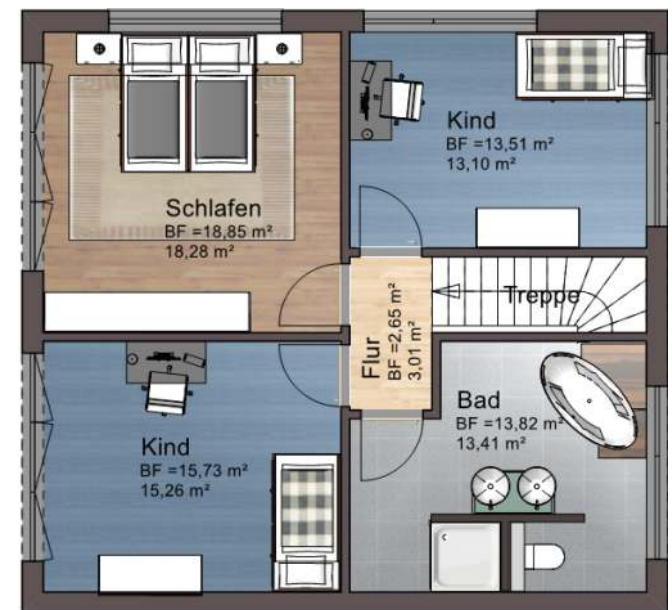

- Schlüsselfertig
  (Malerarbeiten und Bodenbeläge in Eigenleistung)
- Architektenkosten
- Baggerarbeiten
- Bodengrundgutachten
- Bauherrenhaftpflichtversicherung
- Bauleistungsversicherung
- Bauzeitgarantie
- 36,5 cm Ziegel
- Zimmermanns-mässiger-Dachstuhl
- unabhängiger Bauleiter
- Blower - Door - Test

- Heizung
  Luft - Wasser - Wärmepumpe
  Fußbodenheizung im EG u. DG
- Komfort - Bad und Gäste-WC
- inkl. sanitäre Einrichtung
- hochwertige Fliesen m² a 30,-€ in Küche - Bad - WC und Eingangsbereich
- Buche - Vollholztreppe vom Erdgeschoss ins Dachgeschoss
- hochwertige Innentüren
- 3-fach Thermoverglasung
- Fenster inkl. Rollläden

Email: mira-haus@online.de
Tel.: 08334-988381

Cube Rubin - M

Haus mit Bodenplatte
Fenster und Fenstertüren in weiß (Standard)
Fenstergröße wie abgebildet

Schlüsselfertig (Malerarbeiten und Bodenbeläge in Eigenleistung)

Außenmaße	9,37 m x 8,75 m
Nutzfläche	139 m²
Kniestock	Vollgeschoss
Dachform	Flachdach 0 - 5°

Grundrissänderungen, Erker, Gauben, Anbauten möglich.

Siehe homepage: www.mira-haus.de
Massivhaus - Haus Rubin