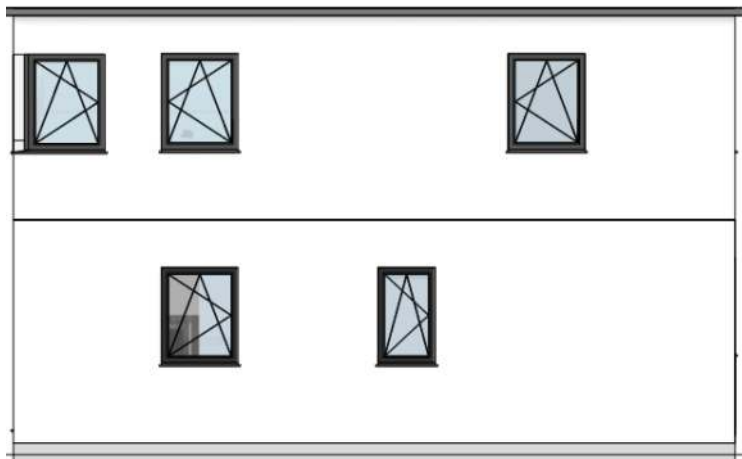

Cube Elsass - M

Home-page: www.mira-haus.de
Email: mira-haus@online.de
Telefon: 08334-988381