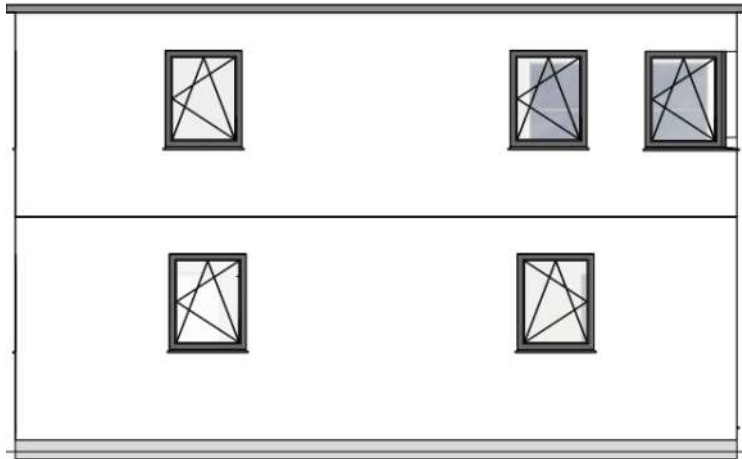

Cube Elsass - M

Home-page: www.mira-haus.de
Email: mira-haus@online.de
Telefon: 08334-988381