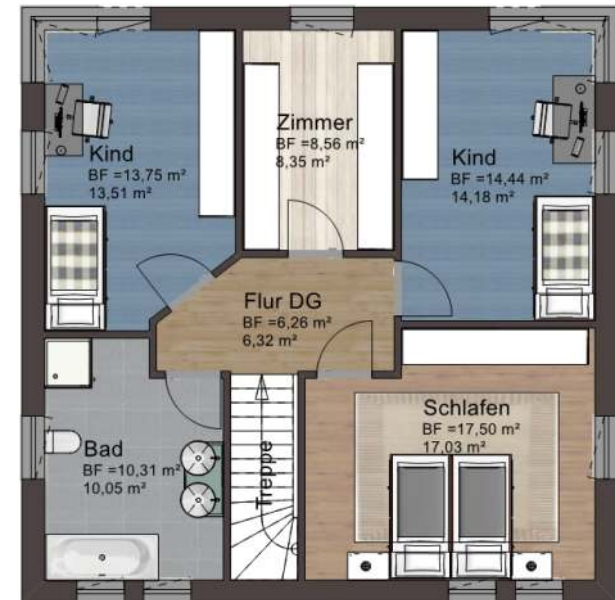

Die Abbildung enthält Sonderausstattungen\* der Preis bezieht sich auf die aktuelle BLB \* Malerarbeiten und Bodenbeläge in Eigenleistung

Home-page: [www.mira-haus.de](http://www.mira-haus.de)  
Email: [mira-haus@online.de](mailto:mira-haus@online.de)  
Telefon: 08334-988381

## Cube -Elsass - M

- Schlüsselfertig  
(Malerarbeiten und Bodenbeläge in Eigenleistung)
- Architektenkosten
- Baggerarbeiten
- Bodengrundgutachten
- Bauherrenhaftpflichtversicherung
- Bauleistungsversicherung
- Bauzeitgarantie
- 36,5 cm Ziegel
- Zimmermanns-mässiger-Dachstuhl
- unabhängiger Bauleiter
- Blower - Door - Test

- Heizung  
Luft - Wasser - Wärmepumpe  
Fußbodenheizung im EG u. DG
- Komfort - Bad und Gäste-WC
- inkl. sanitäre Einrichtung
- hochwertige Fliesen m² a 30,-€ in Küche - Bad - WC und Eingangsbereich
- Buche - Vollholztreppe vom Erdgeschoss ins Dachgeschoss
- hochwertige Innentüren
- 3-fach Thermoverglasung
- Fenster inkl. Rollläden

## Cube Elsass - M

Haus mit Bodenplatte  
Fenster und Fenstertüren in weiß (Standard)  
Fenstergröße wie abgebildet

Schlüsselfertig (Malerarbeiten und Bodenbeläge in Eigenleistung)

Außenmaße	9,54 m x 9,54 m
Nutzfläche	145 m²
Kniestock	Vollgeschoss
Dachform	Flachdach 0 - 5°