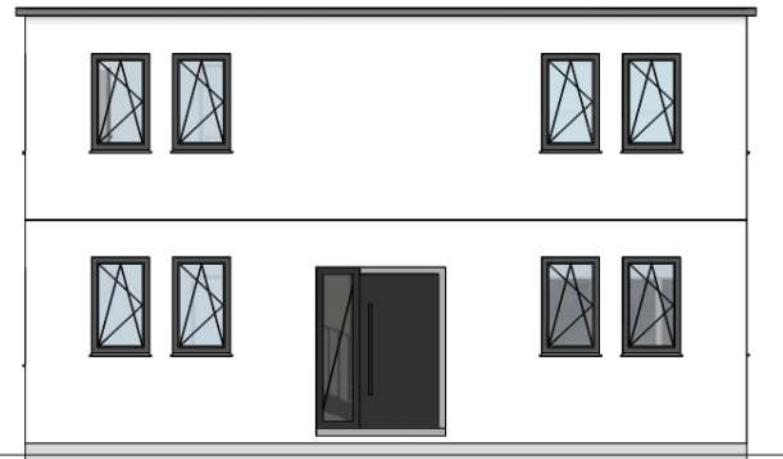

Cube Elsass - M

Home-page: www.mira-haus.de
Email: mira-haus@online.de
Telefon: 08334-988381