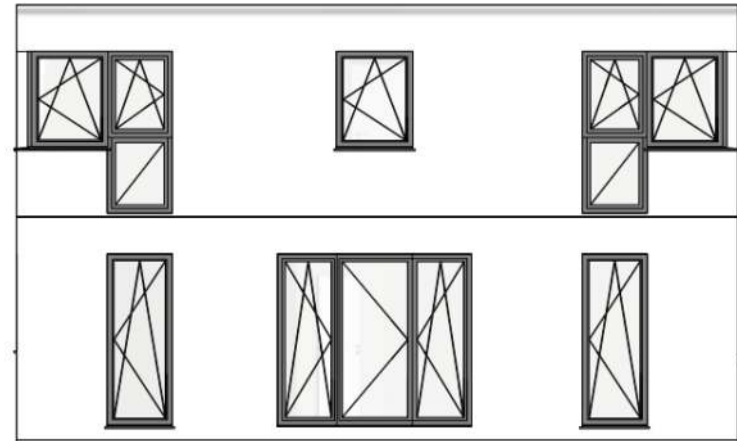

Cube Elsass - M

Home-page: www.mira-haus.de
Email: mira-haus@online.de
Telefon: 08334-988381