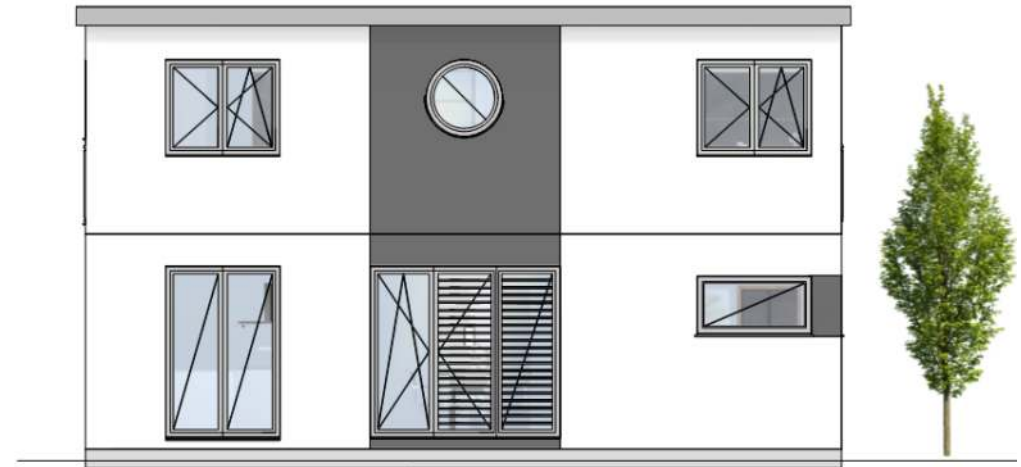

Cube 160 - 0 - M

Home-page: www.mira-haus.de
Email: mira-haus@online.de
Telefon: 08334-988381