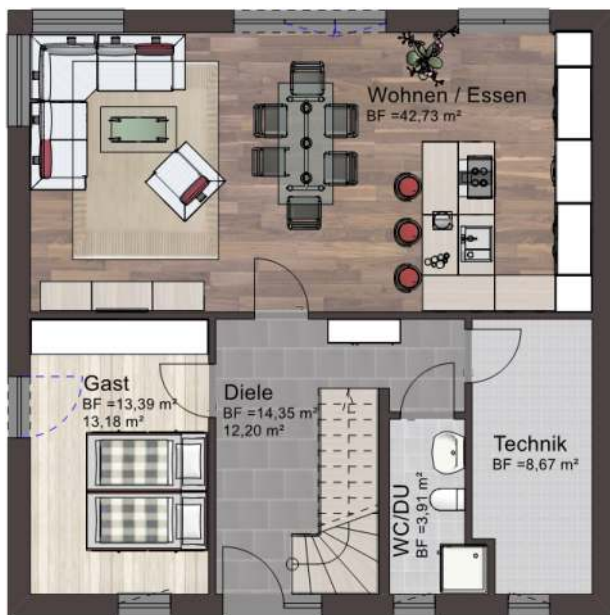

Cube 160 - 0 - M

- Schlüsselfertig
(Malerarbeiten und Bodenbeläge in Eigenleistung)
- Architektenkosten
- Baggerarbeiten
- Bodengrundgutachten
- Bauherrenhaftpflichtversicherung
- Bauleistungsversicherung
- Bauzeitgarantie
- 36,5 cm Ziegel
- Zimmermanns-mässiger Dachstuhl
- unabhängiger Bauleiter
- Blower - Door - Test

- Heizung
Luft - Wasser - Wärmepumpe
Fußbodenheizung im EG u. DG
- Komfort - Bad und Gäste-WC
- inkl. sanitäre Einrichtung
- hochwertige Fliesen m² a 30,-€ in Küche - Bad - WC und Eingangsbereich
- Buche - Vollholztreppe vom Erdgeschoss ins Dachgeschoss
- hochwertige Innentüren
- 3-fach Thermoverglasung
- Fenster inkl. Rollläden

Außenmaße	10,00 m x 10,00 m
Nutzfläche	160 m²
Kniestock	Vollgeschoss
Dachform	Flachdach 0 - 5°

Grundrissänderungen, Erker, Gauben, Anbauten möglich.

Siehe homepage: www.mira-haus.de
Massivhaus - Haus Rubin