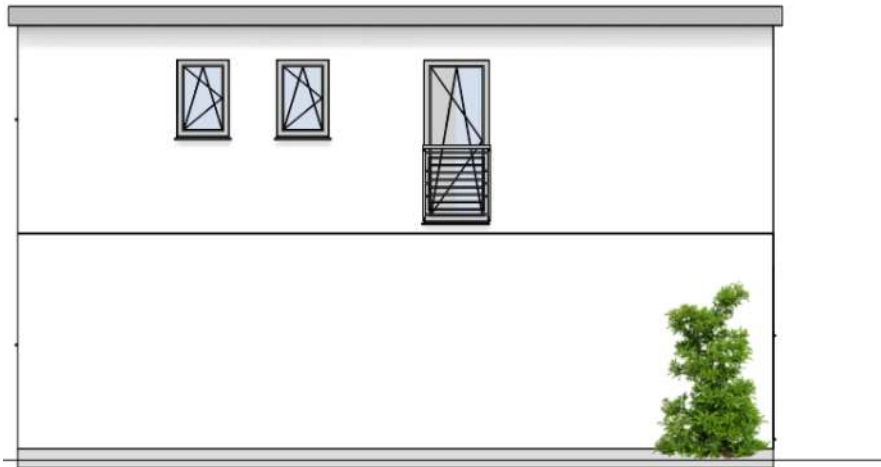

Cube 160 - 0 - M

Home-page: www.mira-haus.de
Email: mira-haus@online.de
Telefon: 08334-988381