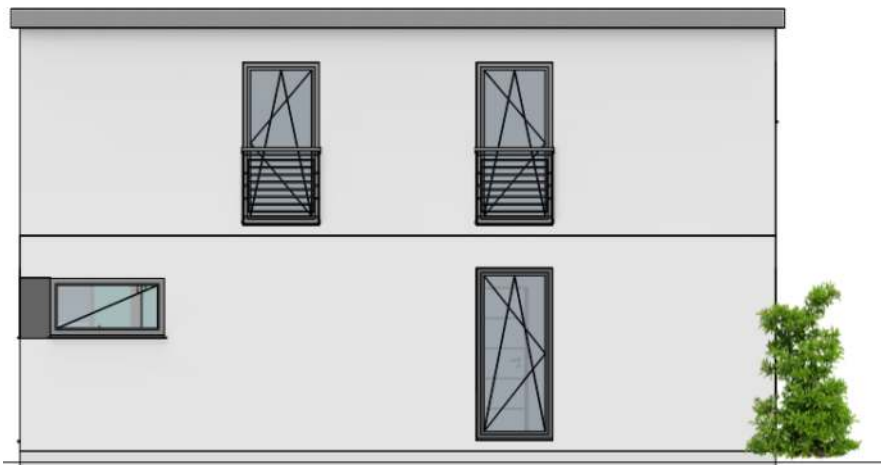

Cube 160 - 0 - M

Home-page: www.mira-haus.de
Email: mira-haus@online.de
Telefon: 08334-988381