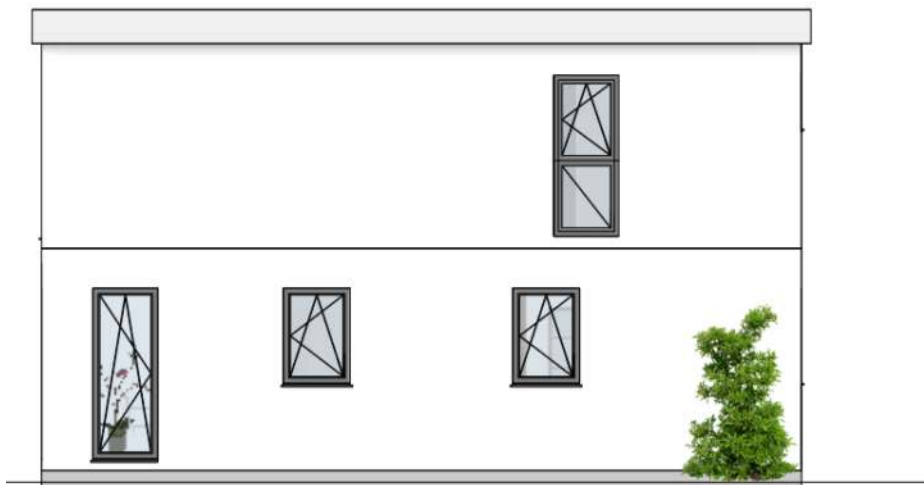

Cube 150 - 0 - M

Home-page: www.mira-haus.de
Email: mira-haus@online.de
Telefon: 08334-988381