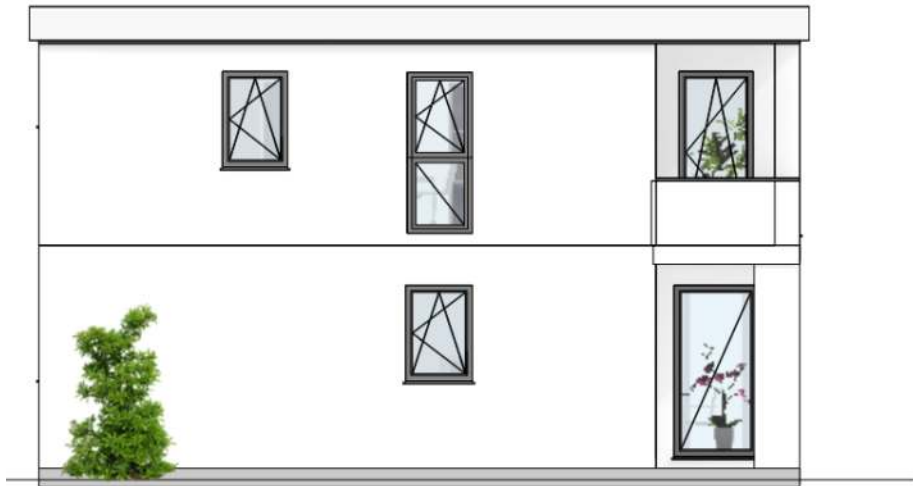

Cube 150 - 0 - M

Home-page: www.mira-haus.de
Email: mira-haus@online.de
Telefon: 08334-988381