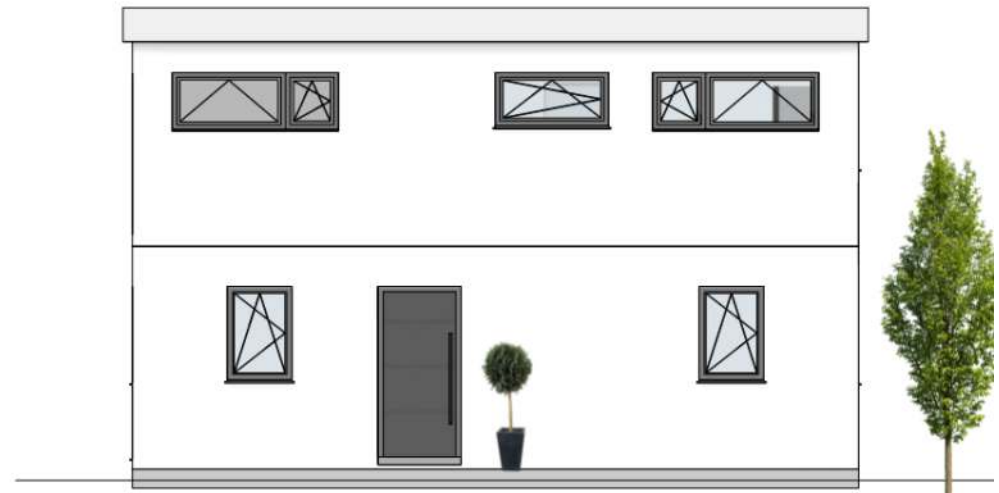

Cube 150 - 0 - M

Home-page: www.mira-haus.de
Email: mira-haus@online.de
Telefon: 08334-988381