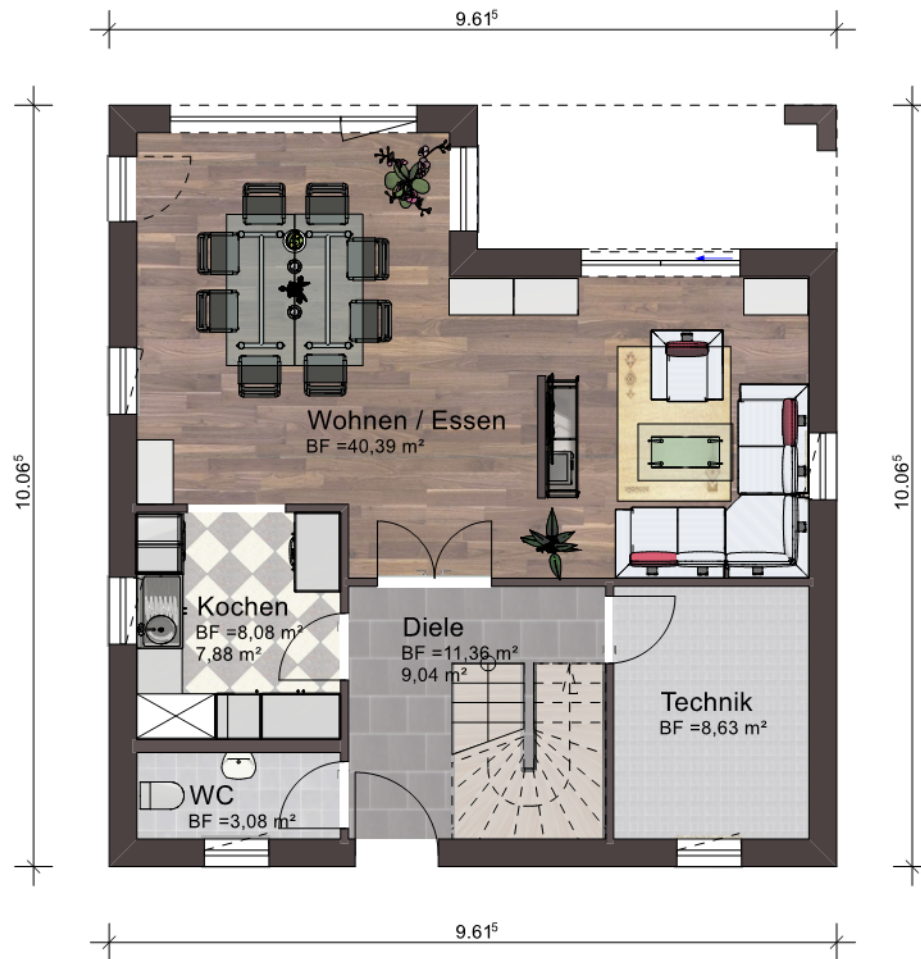

NUTZFLÄCHEN

Diele	11,36	m ²
Kochen	8,08	m ²
Technik	8,63	m ²
WC	3,08	m ²
Wohnen / Essen	40,39	m ²

Summe Erdgeschoss 71,54 m²

Unterschrift Bauherren

Datum: _____

® mira-haus