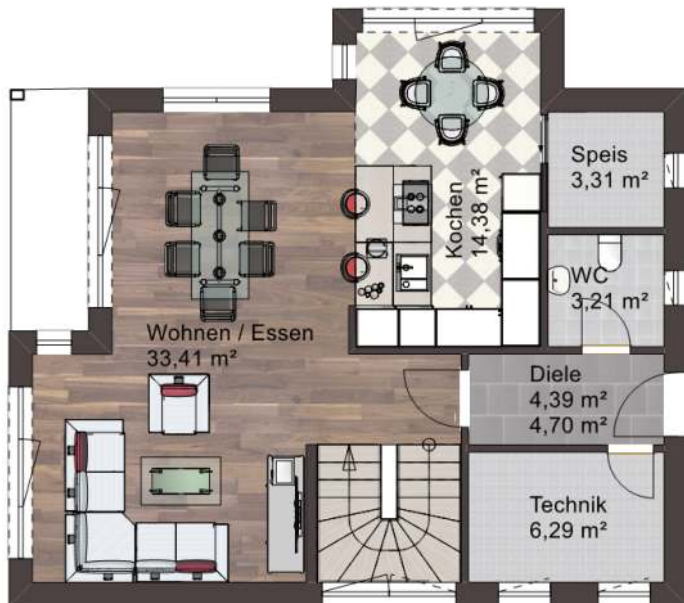

Die Abbildung enthält Sonderausstattungen* der Preis bezieht sich auf die aktuelle BLB * Malerarbeiten und Bodenbeläge in Eigenleistung

Home-page: www.mira-haus.de
Email: mira-haus@online.de
Telefon: 08334-988381

Cube 145 - 0 - M

- Schlüsselfertig
(Malerarbeiten und Bodenbeläge in Eigenleistung)
- Architektenkosten
- Baggerarbeiten
- Bodengrundgutachten
- Bauherrenhaftpflichtversicherung
- Bauleistungsversicherung
- Bauzeitgarantie
- 36,5 cm Ziegel
- Zimmermanns-mässiger-Dachstuhl
- unabhängiger Bauleiter
- Blower - Door - Test

- Heizung
Luft - Wasser - Wärmepumpe
Fußbodenheizung im EG u. DG
- Komfort - Bad und Gäste-WC
- inkl. sanitäre Einrichtung
- hochwertige Fliesen m² a 30,-€ in Küche - Bad - WC und Eingangsbereich
- Buche - Vollholztreppe vom Erdgeschoss ins Dachgeschoss
- hochwertige Innentüren
- 3-fach Thermoverglasung
- Fenster inkl. Rollläden

Außenmaße	10,65 m x 9,38 m
Nutzfläche	135,09 m ²
Kniestock	Vollgeschoss
Dachform	Flachdach 0 - 5°

Grundrissänderungen, Erker, Gauben, Anbauten möglich.

Siehe homepage: www.mira-haus.de
Massivhaus - Haus Rubin