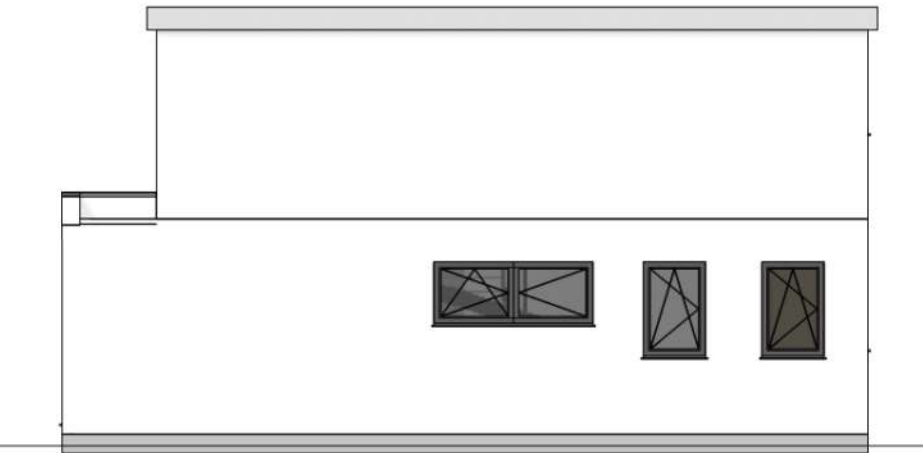

Cube 145 - 0 - M

Home-page: www.mira-haus.de
Email: mira-haus@online.de
Telefon: 08334-988381