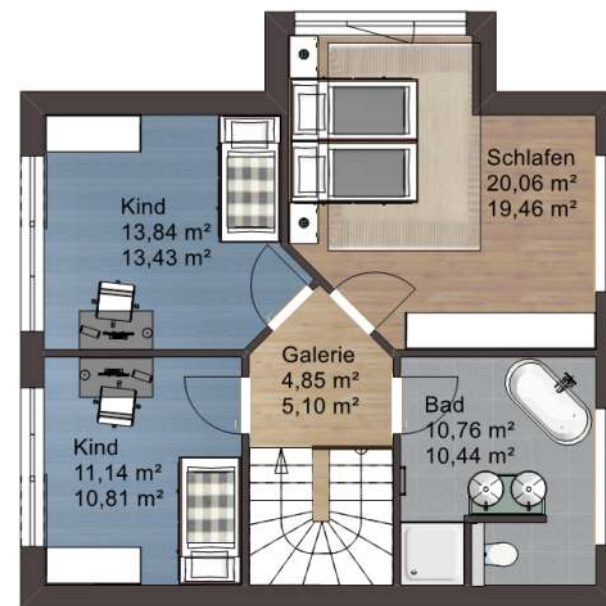

Cube 145 - 0 - M

- Schlüsselfertig
(Malerarbeiten und Bodenbeläge in Eigenleistung)
- Architektenkosten
- Baggerarbeiten
- Bodengrundgutachten
- Bauherrenhaftpflichtversicherung
- Bauleistungsversicherung
- Bauzeitgarantie
- 36,5 cm Ziegel
- Zimmermanns-mässiger-Dachstuhl
- unabhängiger Bauleiter
- Blower - Door - Test

- Heizung
Luft - Wasser - Wärmepumpe
Fußbodenheizung im EG u. DG
- Komfort - Bad und Gäste-WC
- inkl. sanitäre Einrichtung
- hochwertige Fliesen m² a 30,-€ in Küche - Bad - WC und Eingangsbereich
- Buche - Vollholztreppe vom Erdgeschoss ins Dachgeschoss
- hochwertige Innentüren
- 3-fach Thermoverglasung
- Fenster inkl. Rollläden

Außenmaße	10,65 m x 9,38 m
Nutzfläche	135,09 m ²
Kniestock	Vollgeschoss
Dachform	Flachdach 0 - 5°

Grundrissänderungen, Erker, Gauben, Anbauten möglich.

Siehe homepage: www.mira-haus.de
Massivhaus - Haus Rubin