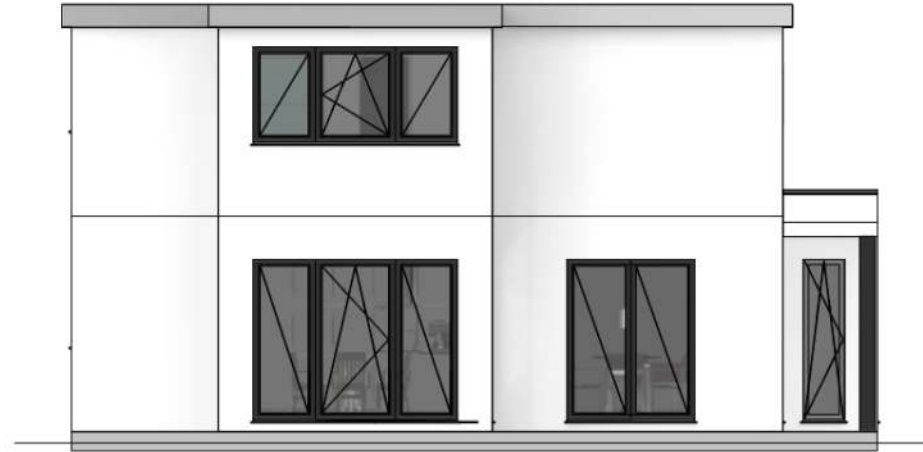

Cube 145 - 0 - M

Home-page: www.mira-haus.de
Email: mira-haus@online.de
Telefon: 08334-988381