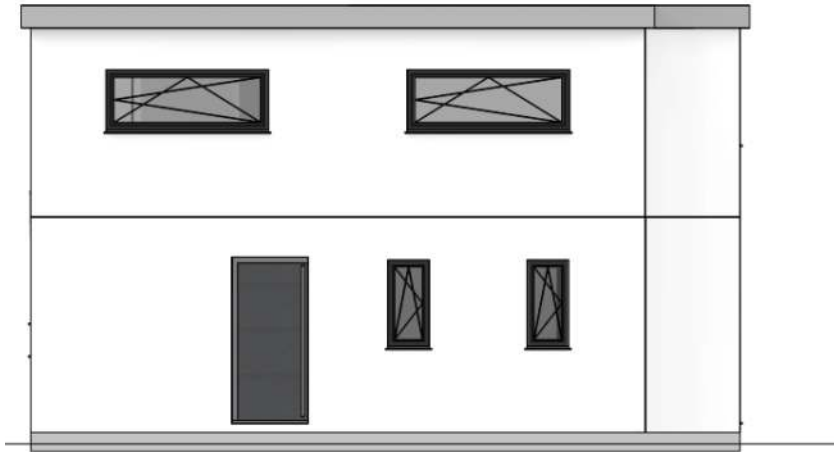

Cube 145 - 0 - M

Home-page: www.mira-haus.de
Email: mira-haus@online.de
Telefon: 08334-988381