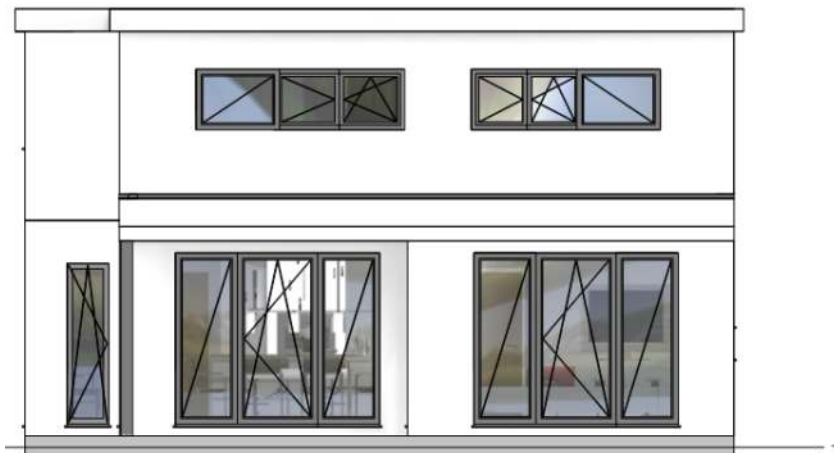

Cube 145 - 0 - M

Home-page: www.mira-haus.de
Email: mira-haus@online.de
Telefon: 08334-988381