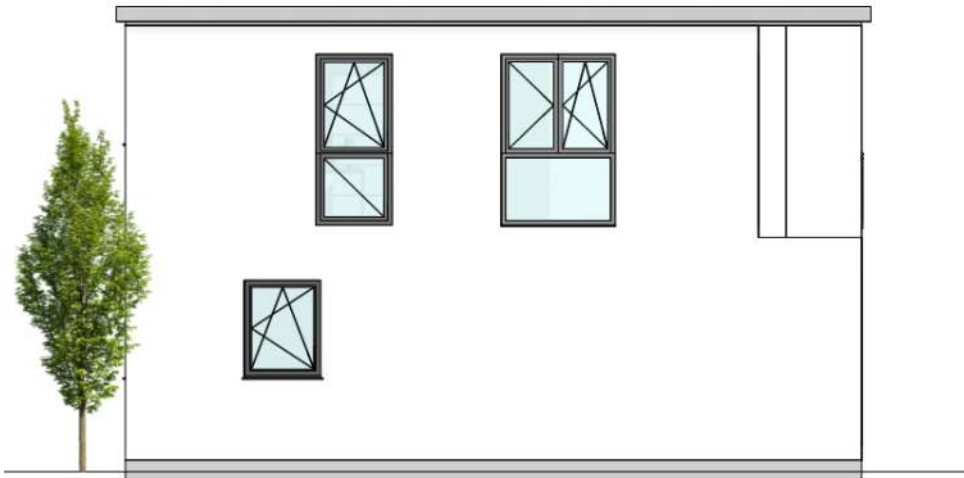

Cube 136 - 0 - M

Home-page: www.mira-haus.de
Email: mira-haus@online.de
Telefon: 08334-988381