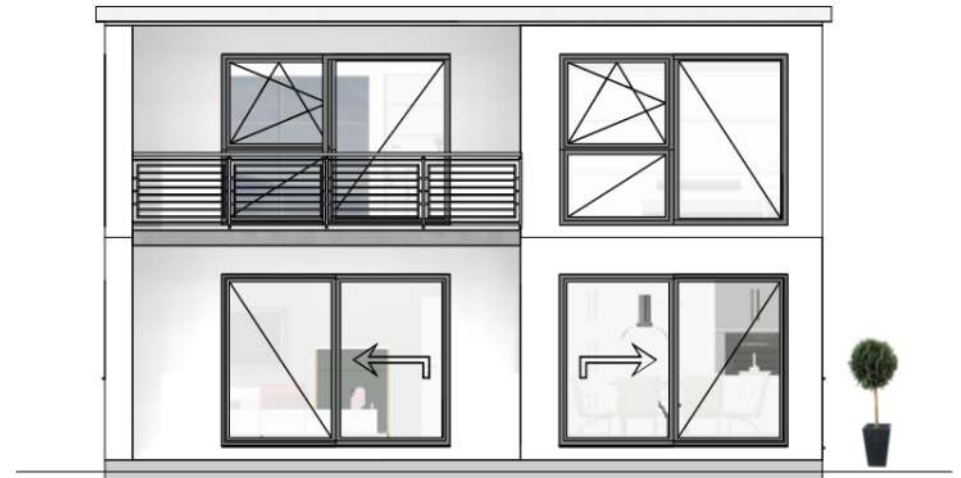

Cube 136 - 0 - M

Home-page: www.mira-haus.de
Email: mira-haus@online.de
Telefon: 08334-988381