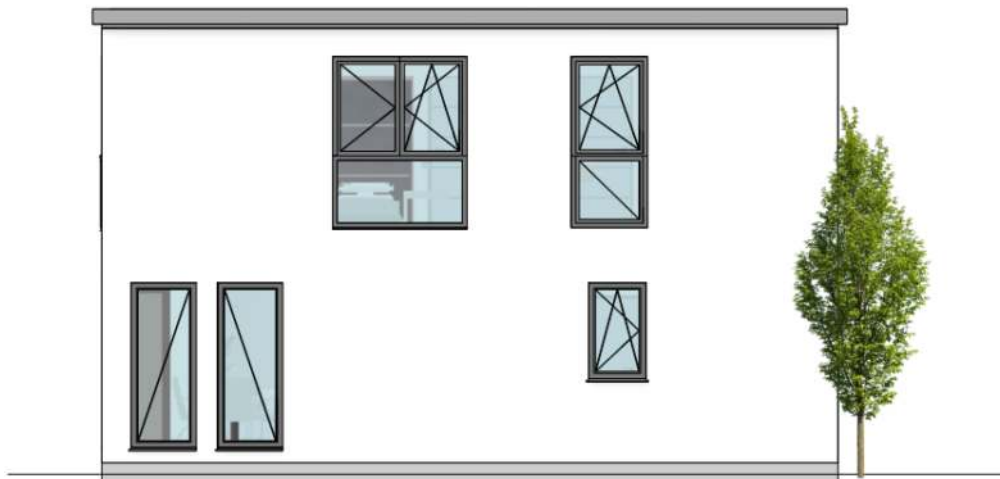

Cube 136 - 0 - M

Home-page: www.mira-haus.de
Email: mira-haus@online.de
Telefon: 08334-988381