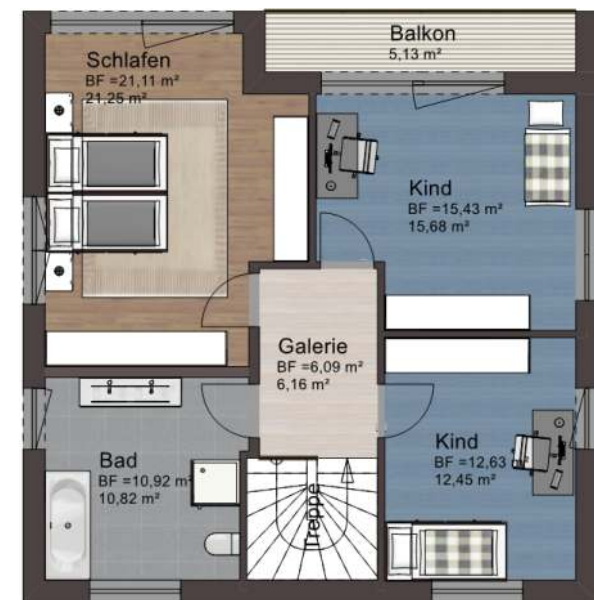

Cube 136 - 0 - M

- Schlüsselfertig
(Malerarbeiten und Bodenbeläge in Eigenleistung)
- Architektenkosten
- Baggerarbeiten
- Bodengrundgutachten
- Bauherrenhaftpflichtversicherung
- Bauleistungsversicherung
- Bauzeitgarantie
- 36,5 cm Ziegel
- Zimmermanns-mässiger-Dachstuhl
- unabhängiger Bauleiter
- Blower - Door - Test

- Heizung
Luft - Wasser - Wärmepumpe
Fußbodenheizung im EG u. DG
- Komfort - Bad und Gäste-WC
- inkl. sanitäre Einrichtung
- hochwertige Fliesen m² a 30,-€ in Küche - Bad - WC und Eingangsbereich
- Buche - Vollholztreppe vom Erdgeschoss ins Dachgeschoss
- hochwertige Innentüren
- 3-fach Thermoverglasung
- Fenster inkl. Rollläden

Außenmaße	9,49 m x 9,74 m
Nutzfläche	136 m ²
Kniestock	Vollgeschoss
Dachform	Flachdach 0 - 5°

Grundrissänderungen, Erker, Gauben, Anbauten möglich.

Siehe homepage: www.mira-haus.de
Massivhaus - Haus Rubin