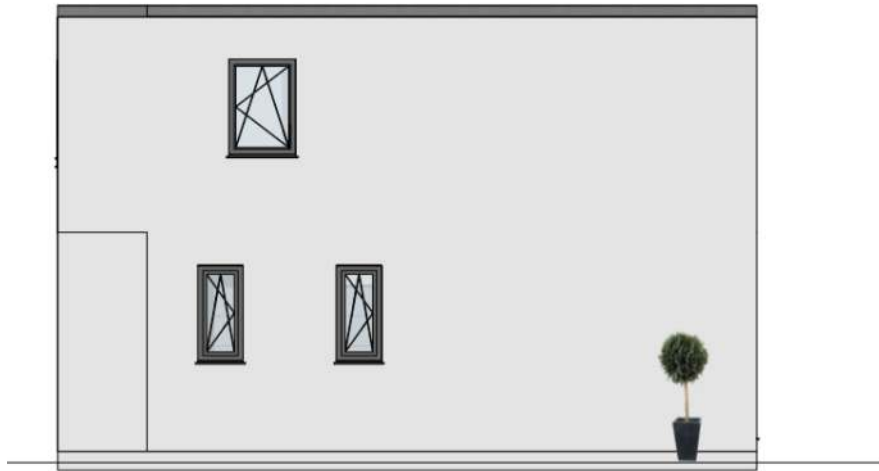

Cube 121 - 0 - M

Home-page: www.mira-haus.de
Email: mira-haus@online.de
Telefon: 08334-988381