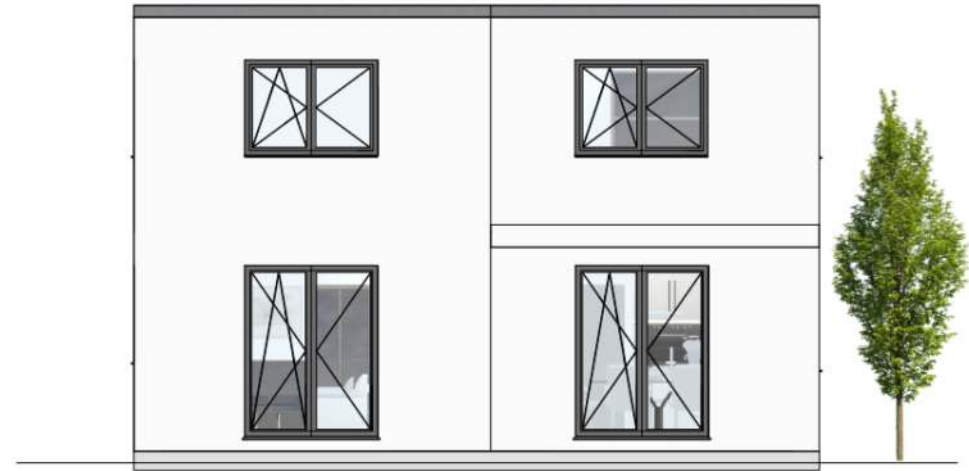

Cube 121 - 0 - M

Home-page: www.mira-haus.de
Email: mira-haus@online.de
Telefon: 08334-988381