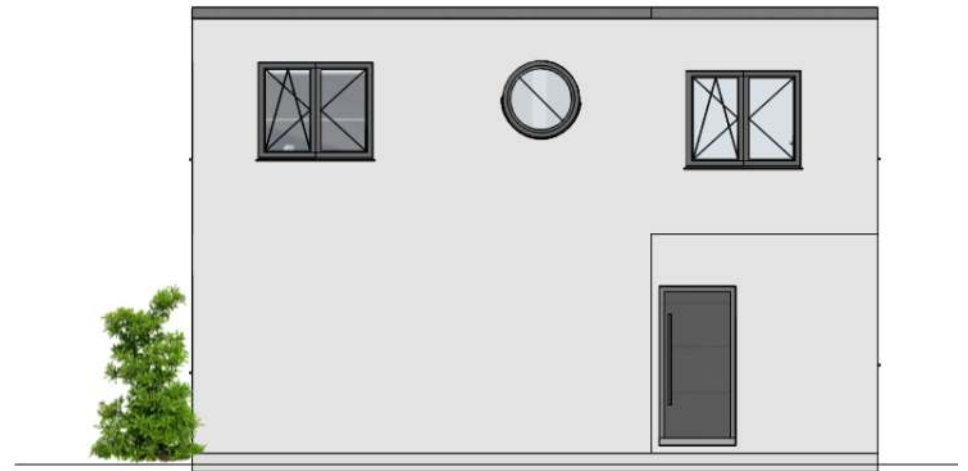

Cube 121 - 0 - M

Home-page: www.mira-haus.de
Email: mira-haus@online.de
Telefon: 08334-988381