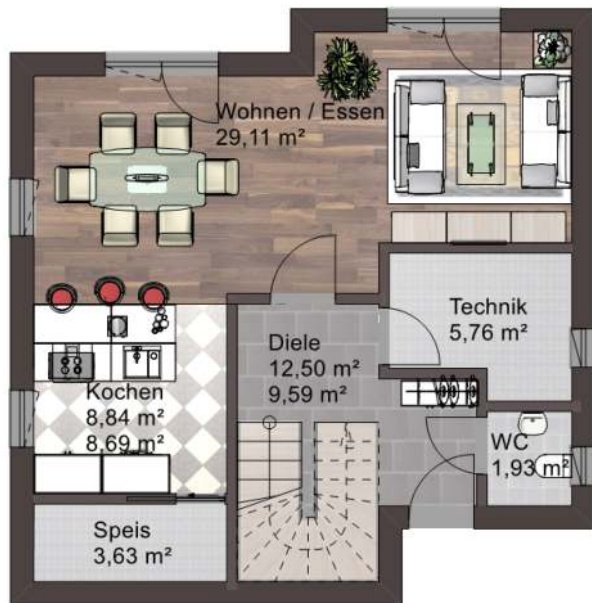

Cube 121 - 0 - M

- Schlüsselfertig
(Malerarbeiten und Bodenbeläge in Eigenleistung)
- Architektenkosten
- Baggerarbeiten
- Bodengrundgutachten
- Bauherrenhaftpflichtversicherung
- Bauleistungsversicherung
- Bauzeitgarantie
- 36,5 cm Ziegel
- Zimmermanns-mässiger Dachstuhl
- unabhängiger Bauleiter
- Blower - Door - Test

Außenmaße	9,08 m x 9,26 m
Nutzfläche	121 m ²
Kniestock	Vollgeschoss
Dachform	Flachdach 0 - 5°

Grundrissänderungen, Erker, Gauben, Anbauten möglich.

Siehe homepage: www.mira-haus.de
Massivhaus - Haus Rubin