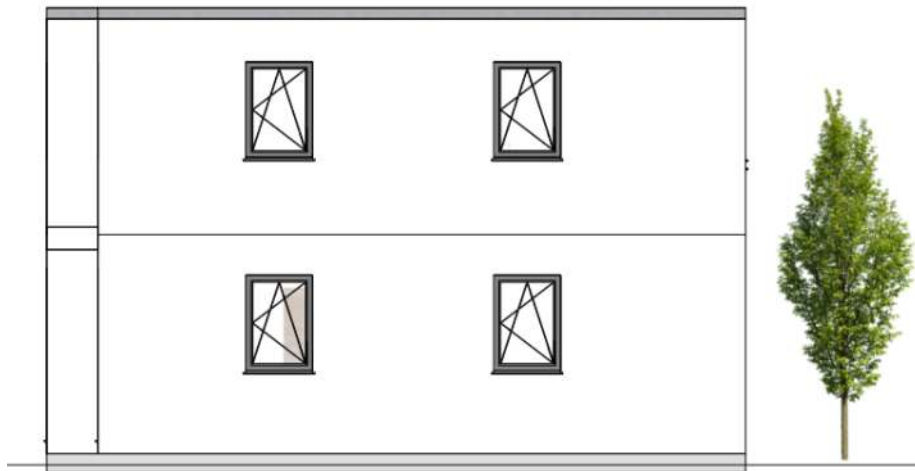

Cube 121 - 0 - M

Home-page: www.mira-haus.de
Email: mira-haus@online.de
Telefon: 08334-988381