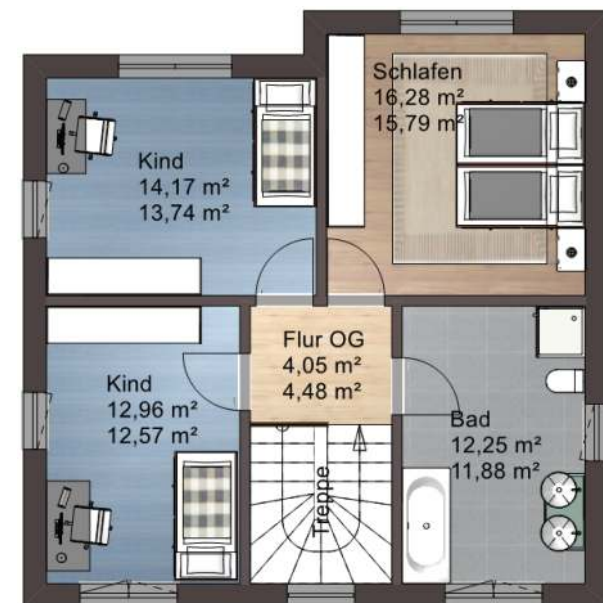

Cube 121 - 0 - M

- Schlüsselfertig
(Malerarbeiten und Bodenbeläge in Eigenleistung)
- Architektenkosten
- Baggerarbeiten
- Bodengrundgutachten
- Bauherrenhaftpflichtversicherung
- Bauleistungsversicherung
- Bauzeitgarantie
- 36,5 cm Ziegel
- Zimmermanns-mässiger Dachstuhl
- unabhängiger Bauleiter
- Blower - Door - Test

- Heizung
Luft - Wasser - Wärmepumpe
Fußbodenheizung im EG u. DG
- Komfort - Bad und Gäste-WC
- inkl. sanitäre Einrichtung
- hochwertige Fliesen m² a 30,-€ in Küche - Bad - WC und Eingangsbereich
- Buche - Vollholztreppe vom Erdgeschoss ins Dachgeschoss
- hochwertige Innentüren
- 3-fach Thermoverglasung
- Fenster inkl. Rollläden

Außenmaße	9,08 m x 9,26 m
Nutzfläche	121 m ²
Kniestock	Vollgeschoss
Dachform	Flachdach 0 - 5°

Grundrissänderungen, Erker, Gauben, Anbauten möglich.

Siehe homepage: www.mira-haus.de
Massivhaus - Haus Rubin